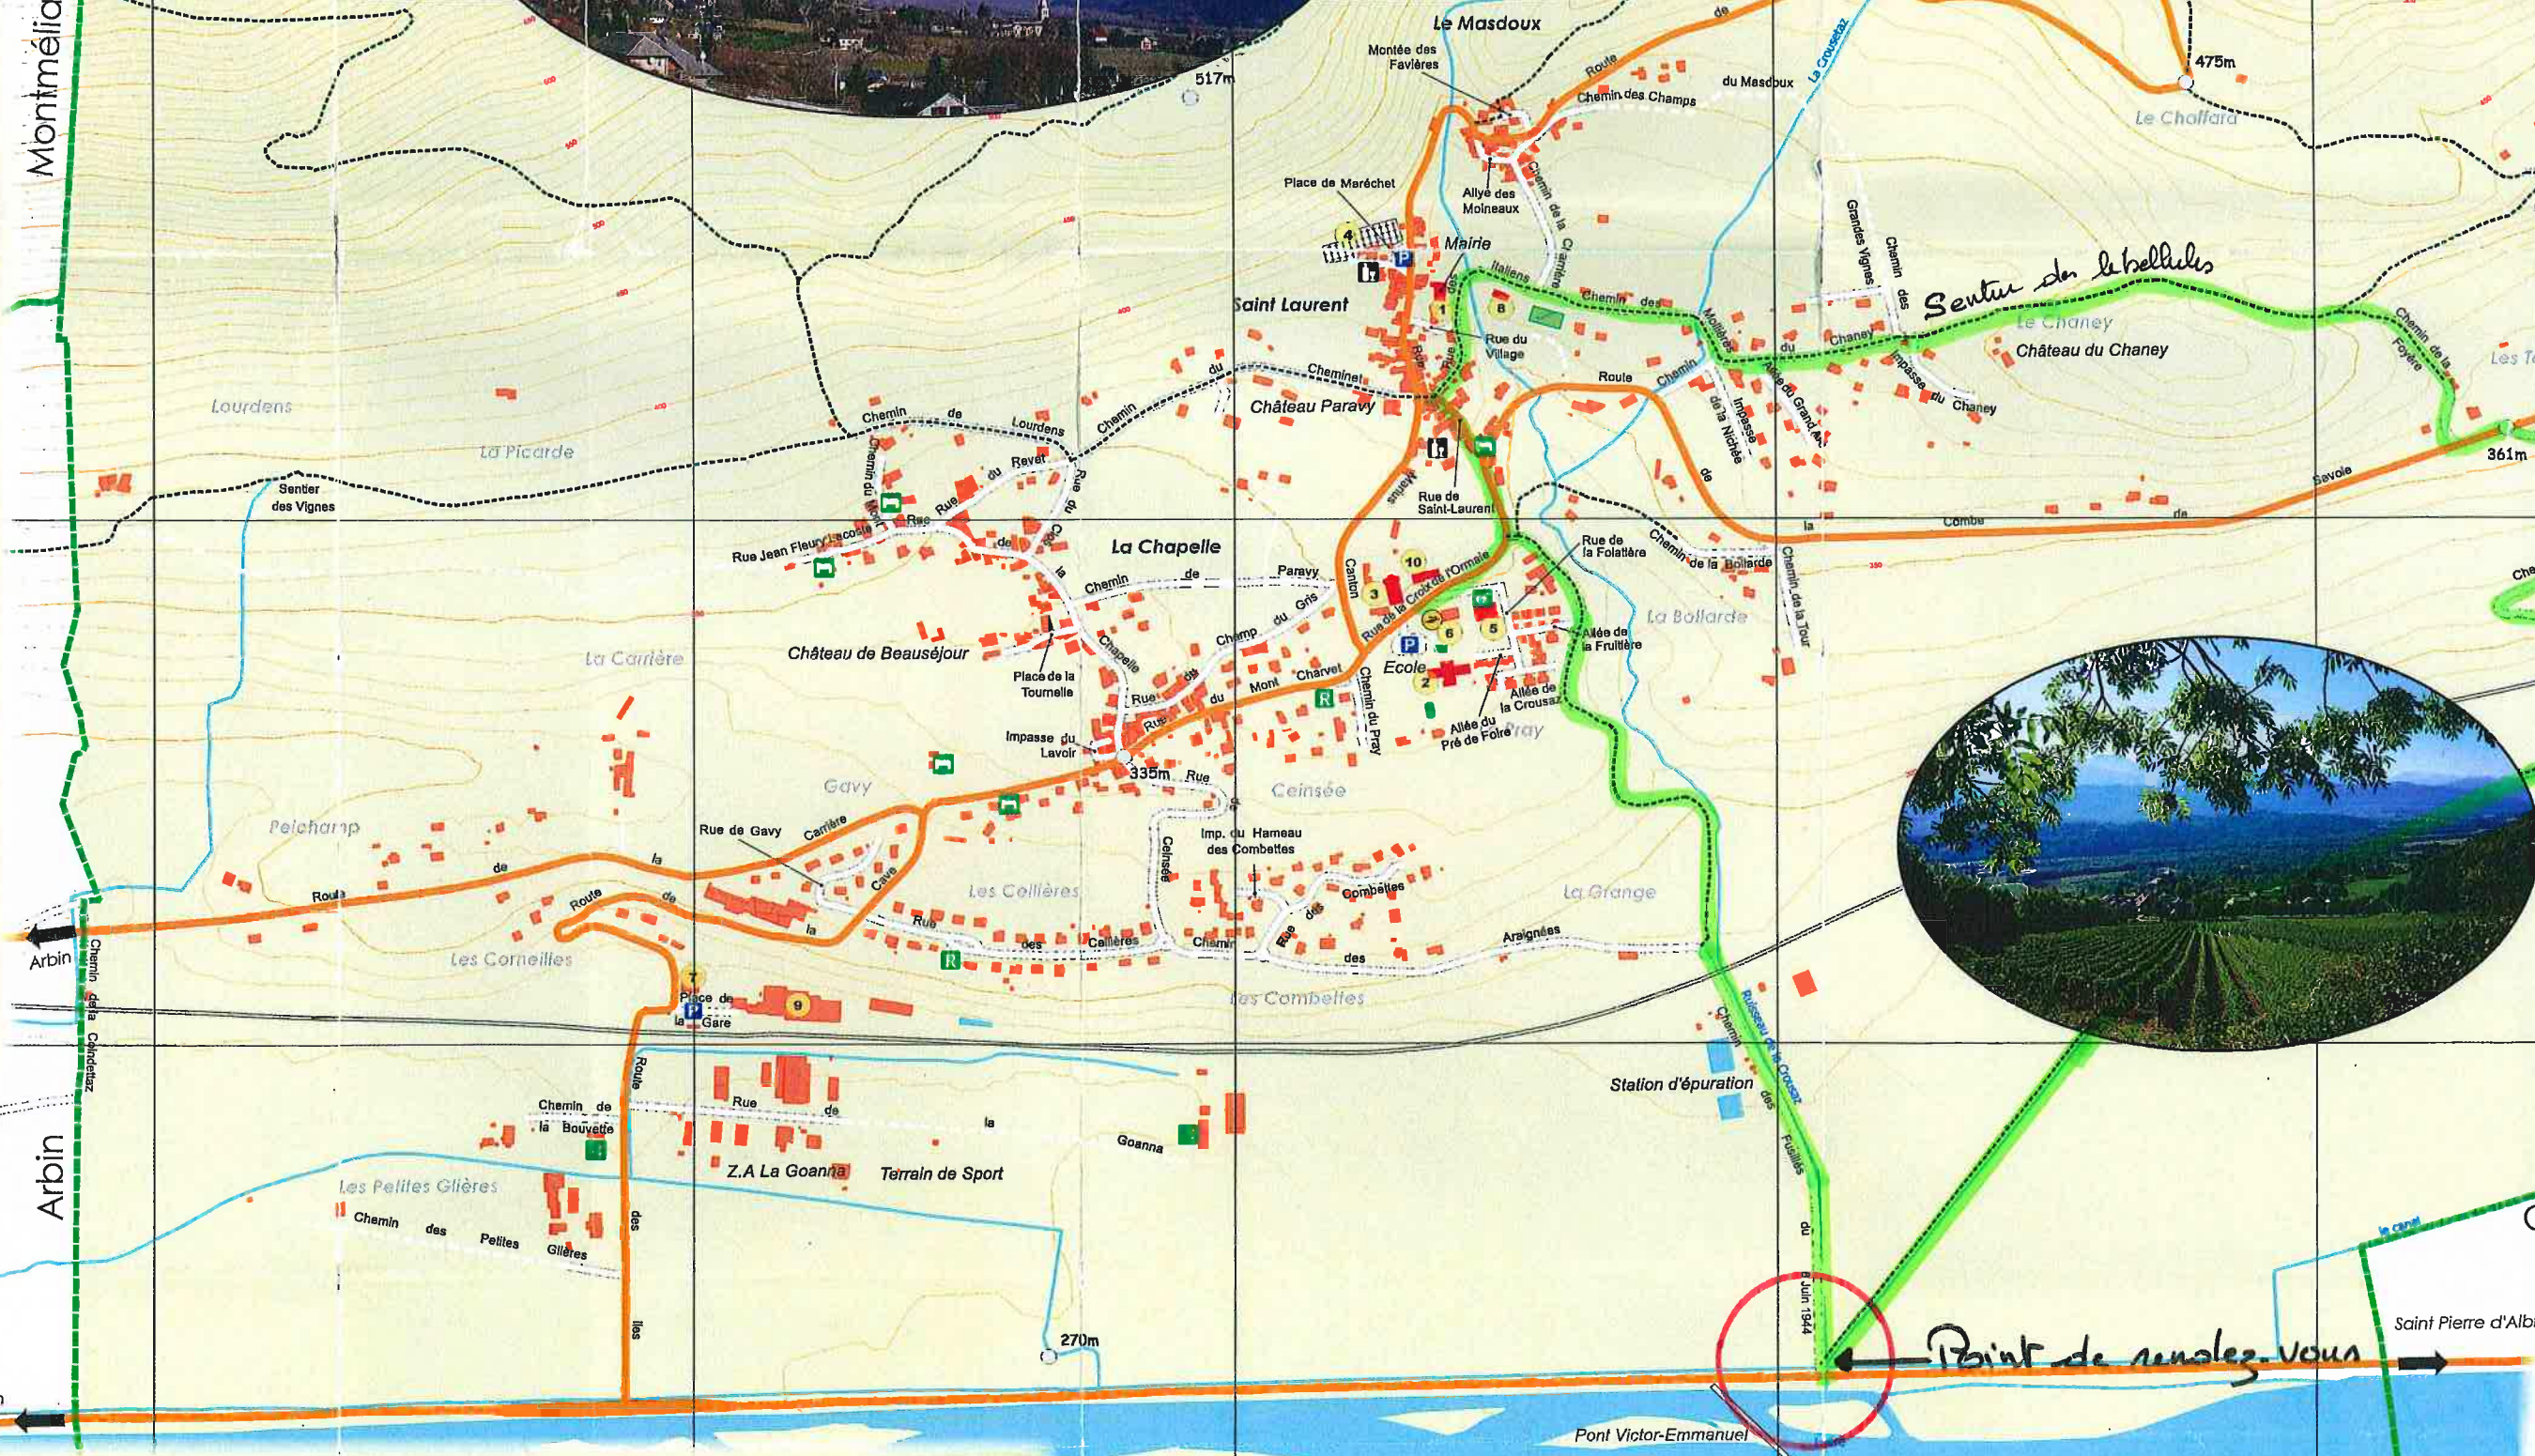

Montmélian
Arbin

Vers Col du Mont

Montmélian
Chambéry